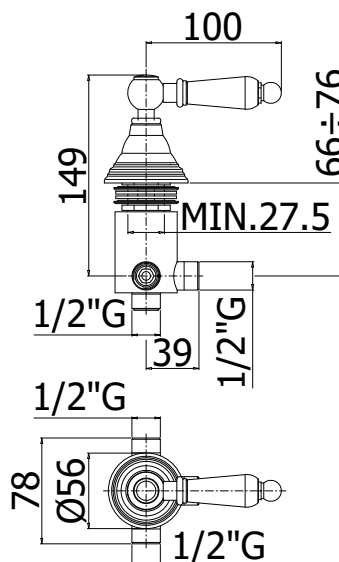

# accessori - fittings

IMMAGINE PRODOTTO

DISEGNO TECNICO

DESCRIZIONE

Deviatore Belinda per bordo vasca completo di:

- cappuccio scorrevole - Ø62 mm
- maniglia
- attacchi 1/2" G

ART.

**ZDEV 108..**

con 2 entrate - 2 uscite

**ZVIT 028**

Cartuccia deviatore Ø35 mm per art. ZDEV108

FINITURE

**ZDEV**

- CR - cromo
- CO - cromo + gold finish
- AG - finitura argento
- BR - bronzato
- RM - ramato

**ZVIT**

PAGINA PRODOTTO